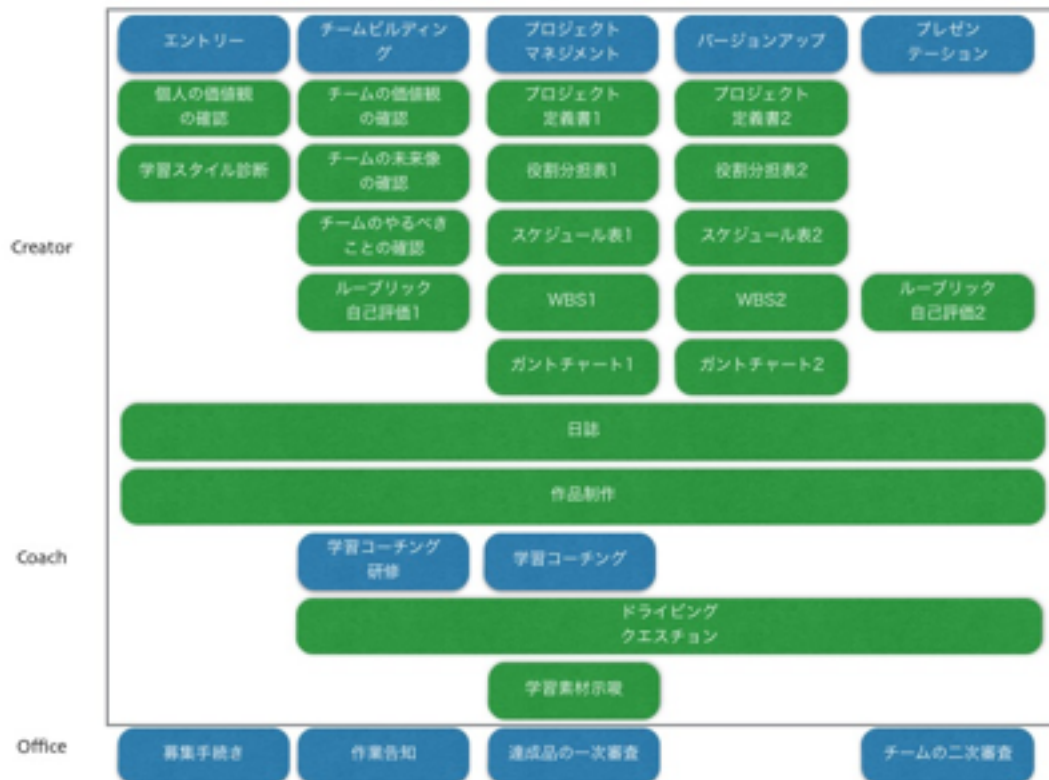

BBCoach Project式 PBLの手順

2014年10月～ 登録開始
2014年11月30日 個人登録締切
2014年12月31日 チーム登録締切
2015年2月28日 一次審査締切
2015年3月末 二次審査会

BBCoach Project事務局
〒141-0031 東京都品川区西五反田8-2-10-707
bbcoach@roundtable.jp
03-5434-7524
(有) ラウンドテーブルコム内

これまでに社会に羽ばたく子供たちを支援してくれた協賛企業

(株) ソニーコンピュータサイエンス研究所	(株) アドコム
サンマイクロシステムズ (株)	ジェミニテクノロジー (株)
キヤノン (株)	(株) アテイン
(株) 野村総合研究所	(株) ファステップス
マクロメディア (株)	(株) アイ・クリエイティブ
リアルネットワークス (株)	(株) Co-Co-On
カノーブス (株)	(株) ジェーミックス
ネットディメンション (株)	VQSマーケティング (株)
ブイキューブ (株)	(有) ラウンドテーブルコム
NECディスプレイソリューションズ (株)	NPO法人レイヤーボックス
ワイズポケット (株)	NPO法人プロジェクトマネジメント・インキュベーション協会
日本メディア教育 (株)	関東学院大学
(株) ジュテーム	
(株) アットマーク・ラーニング